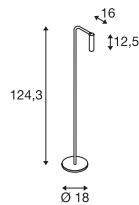

KARPO
TL

KARPO
FL

100 - 240 V ~ 50/60 Hz | 500 mA
Systeemvermogen: 6,5 W
Materiaal: aluminium

- Adapter

100 - 240 V ~ 50/60 Hz | 500 mA
Systeemvermogen: 6,5 W
Materiaal: aluminium

- Adapter

1001461, 1001460	330lm/400lm 3000K	