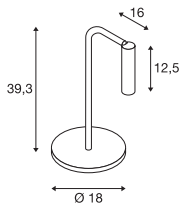

KARPO
TL

KARPO
FL

100 - 240 V ~ 50/60 Hz | 500 mA
Systeemvermogen: 6,5 W
Materiaal: aluminium

- Adapter

100 - 240 V ~ 50/60 Hz | 500 mA
Systeemvermogen: 6,5 W
Materiaal: aluminium

- Adapter

1001461, 1001460	330lm/400lm 3000K	